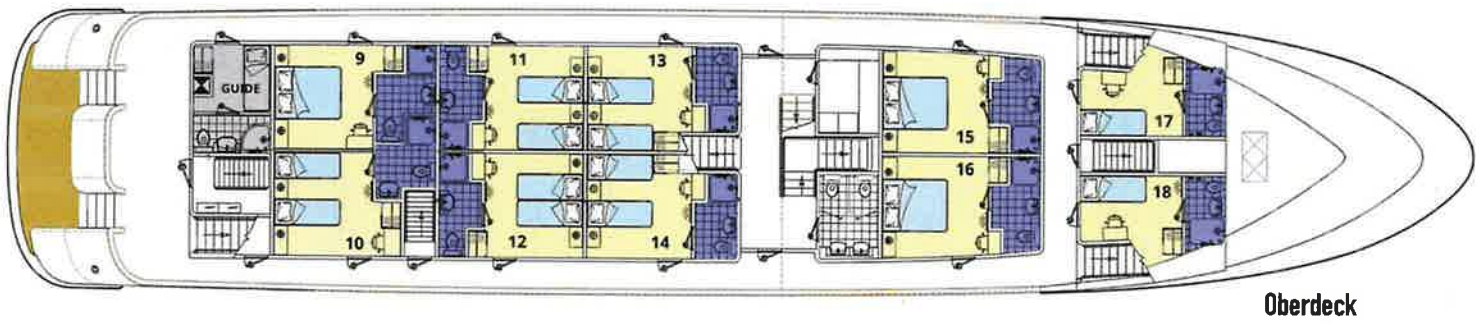

Ihr Zuhause auf Zeit:

Deluxe-Motoryacht San Antonio

Die „San Antonio“ ist eine moderne, erst im Jahr 2018 erbaute Yacht mit der offiziellen Kategorie Deluxe. Sie ist 44,7 m lang und 8,6 m breit. Das Schiff verfügt über 8 Kabinen auf dem Hauptdeck und 10 Kabinen auf dem Oberdeck, davon 2 als Einzelkabinen. Alle Kabinen sind „en Suite“ und gleich ausgestattet, mit jeweils einem Kleiderschrank, Tisch und Stuhl, LCD TV, Klima, Safe und Haartrockner.

Die Kabinen an Bord verfügen über eine durchschnittliche Größe von ca. 15 qm. Der Salon befindet sich am Panoramadeck und das 200 m² großes Sonnendeck liegt ganz oben. Die Kabinen auf dem Hauptdeck sind mit Bullaugen ausgestattet, die sich aus Sicherheitsgründen nicht öffnen lassen. Die Kabinen auf dem Oberdeck verfügen über Fenster, die sich öffnen lassen.

Den Decksplan finden Sie umseitig.

Whirlpool auf dem Sonnendeck

Salon

Gepflegte Kulinarik im Bordrestaurant

Ihr Zuhause auf Zeit:

Deluxe-Motoryacht San Antonio

Kabine Hauptdeck

Panoramadeck

Kabine Oberdeck

Kabine Hauptdeck

Kabine Oberdeck

Moderne Baderäume