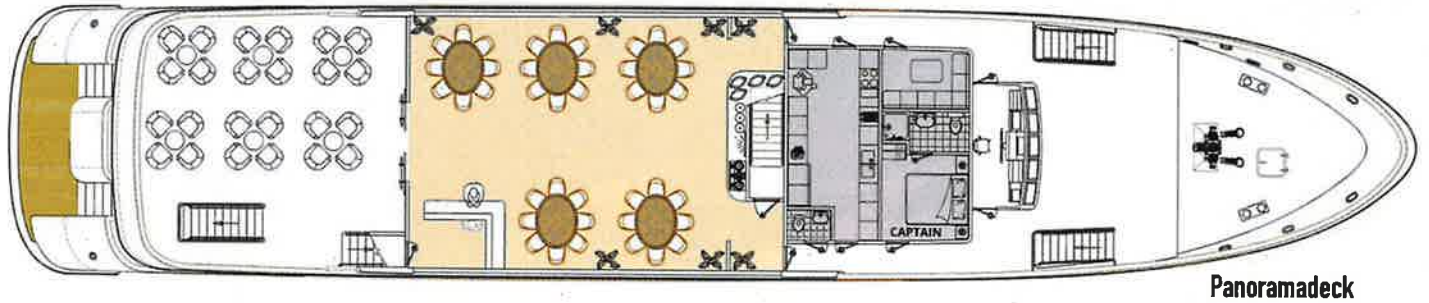

Ihr Zuhause auf Zeit:

Deluxe-Motoryacht San Antonio

Die „San Antonio“ ist eine moderne, erst im Jahr 2018 erbaute Yacht mit der offiziellen Kategorie Deluxe. Sie ist 44,7 m lang und 8,6 m breit. Das Schiff verfügt über 8 Kabinen auf dem Hauptdeck und 10 Kabinen auf dem Oberdeck, davon 2 als Einzelkabinen. Alle Kabinen sind „en Suite“ und gleich ausgestattet, mit jeweils einem Kleiderschrank, Tisch und Stuhl, LCD TV, Klima, Safe und Haartrockner.

Die Kabinen an Bord verfügen über eine durchschnittliche Größe von ca. 15 qm. Der Salon befindet sich am Panoramadeck und das 200 m² großes Sonnendeck liegt ganz oben. Die Kabinen auf dem Hauptdeck sind mit Bullaugen ausgestattet, die sich aus Sicherheitsgründen nicht öffnen lassen. Die Kabinen auf dem Oberdeck verfügen über Fenster, die sich öffnen lassen.

Den Decksplan finden Sie umseitig.

Whirlpool auf dem Sonnendeck

Salon

Gepflegte Kulinarik im Bordrestaurant

Ihr Zuhause auf Zeit:

Deluxe-Motoryacht San Antonio

Kabine Hauptdeck

Panoramadeck

Kabine Oberdeck

Kabine Hauptdeck

Kabine Oberdeck

Moderne Baderäume