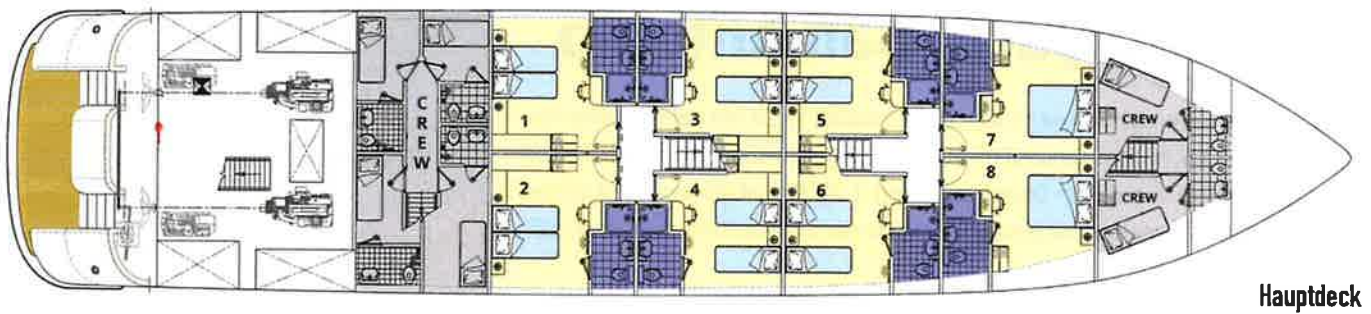

Ihr Zuhause auf Zeit:

Deluxe-Motoryacht San Antonio

Die „San Antonio“ ist eine moderne, erst im Jahr 2018 erbaute Yacht mit der offiziellen Kategorie Deluxe. Sie ist 44,7 m lang und 8,6 m breit. Das Schiff verfügt über 8 Kabinen auf dem Hauptdeck und 10 Kabinen auf dem Oberdeck, davon 2 als Einzelkabinen. Alle Kabinen sind „en Suite“ und gleich ausgestattet, mit jeweils einem Kleiderschrank, Tisch und Stuhl, LCD TV, Klima, Safe und Haartrockner.

Die Kabinen an Bord verfügen über eine durchschnittliche Größe von ca. 15 qm. Der Salon befindet sich am Panoramadeck und das 200 m² großes Sonnendeck liegt ganz oben. Die Kabinen auf dem Hauptdeck sind mit Bullaugen ausgestattet, die sich aus Sicherheitsgründen nicht öffnen lassen. Die Kabinen auf dem Oberdeck verfügen über Fenster, die sich öffnen lassen.

Den Decksplan finden Sie umseitig.

Whirlpool auf dem Sonnendeck

Salon

Gepflegte Kulinarik im Bordrestaurant

Ihr Zuhause auf Zeit:

Deluxe-Motoryacht San Antonio

Kabine Hauptdeck

Panoramadeck

Kabine Oberdeck

Kabine Hauptdeck

Kabine Oberdeck

Moderne Baderäume